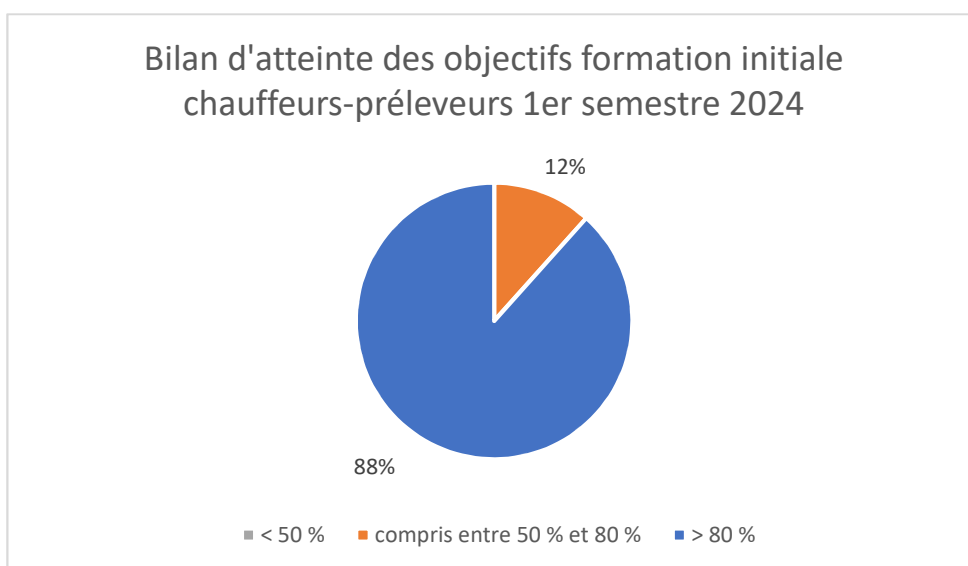

La formation par

Bilan d'atteinte des objectifs

1^{er} semestre 2024

Formation « Initiale Chauffeurs-préleveurs »

Pourcentage de réussite évaluation des acquis

Au 1^{er} semestre 2024, 88% des stagiaires ont obtenu un résultat supérieur à 80% et 12% des stagiaires ont obtenu un résultat compris entre 50% et 80%.

Nombre total de stagiaires : 86 Taux de réussite global évaluation des acquis : 91 %

Période : Janvier 2024 à Juin 2024 Nombre de formations : 10